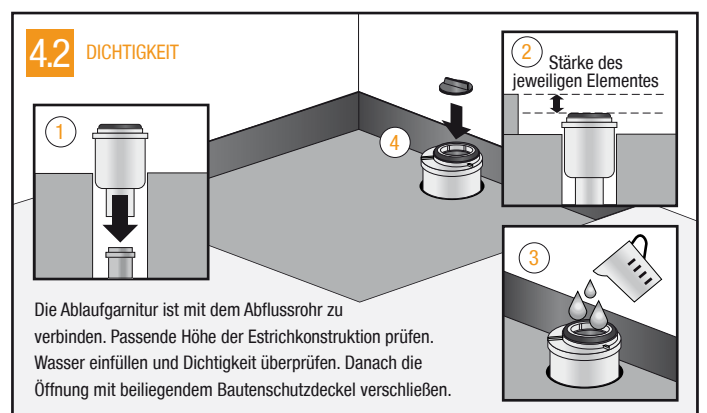

Einbau senkrechter Ablauf: