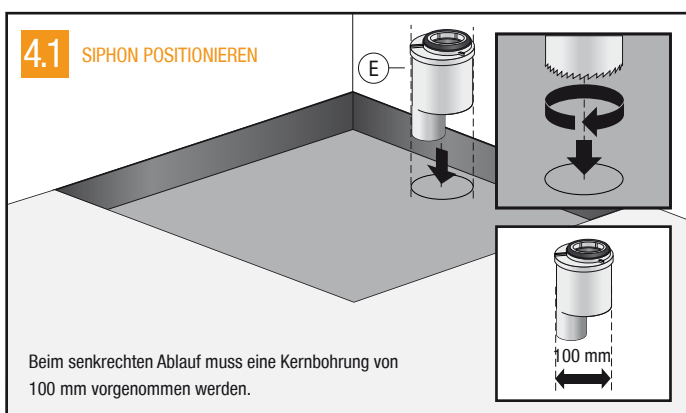

MONTAGEANLEITUNG

Duschelement mit Rinnenablauf

einseitiges Gefälle

vierseitiges Gefälle

Werkzeuge:	Montagezubehör: * optional bestellbar
 Zollstock	 Dichtinnen- und Außenecken ②
 Tacker	 Verbundkleber
 Bleistift	 Randdämmstreifen
 Cuttermesser	 Dichtset für Duschelemente ①
 Wasserwaage	 Sand-Zement Mischung (alternativ Unterbauelement)
 Zahnkelle 8mm	 Duschboardecke ③
 Wasserbehälter	

Gern beantworten wir Ihre Fragen unter: **03522 - 52 66 50**
(Mo bis Fr 8 - 16 Uhr)

oder erfahren Sie mehr im Montagevideo unter:
www.saxoboard.net/details-montage/video.html

Waagerechter Ablauf:

Senkrechter Ablauf:

Einbau waagerechter Ablauf:

Einbau senkrechter Ablauf:

Unterbau: Mörtelmischung

Unterbau Alternativ: Unterbauelement

Einbau mit Dichtvlies Randüberstand:

Distanzblättchen	für Belaghöhe
3 mm	6 mm
6 mm	9 mm
3 mm + 6 mm	12 mm
6 mm + 6 mm	15 mm
6 mm + 6 mm + 3 mm	18 mm
6 mm + 6 mm + 3 mm + 3 mm	21 mm

Alternativ: Einbau ohne Dichtvlies Randüberstand:

Größe	Verteilung	Aufteilung der Distanzplättchen in den jeweiligen Rinnenlängen.
300	□ ○ □	
500	□ □ ○ □ □	
600	□ □ ○ □ □ □	
700	□ □ □ ○ □ □ □	
800	□ □ □ □ ○ □ □ □ □	
900	□ □ □ □ □ ○ □ □ □ □ □	
1000	□ □ □ □ □ □ ○ □ □ □ □ □ □	
1100	□ □ □ □ □ □ □ ○ □ □ □ □ □ □ □	
1200	□ □ □ □ □ □ □ □ ○ □ □ □ □ □ □ □ □	