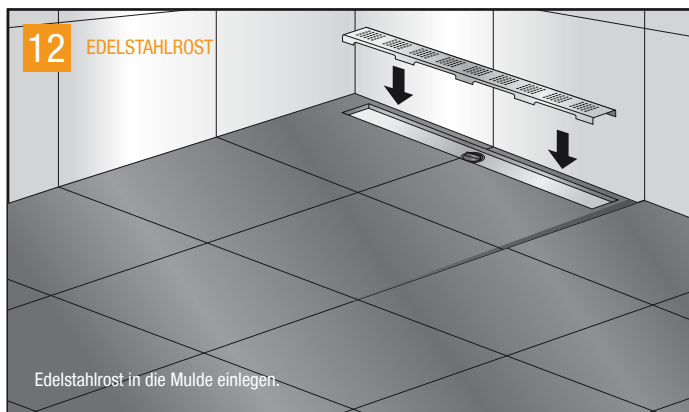

MONTAGEANLEITUNG

Duschelement mit Rinnenablauf

einseitiges Gefälle

vierseitiges Gefälle

Werkzeuge:	Montagezubehör: * optional bestellbar
 Zollstock	 Dichtinnen- und Außenecken ②
 Tacker	 Verbundkleber
 Bleistift	 Randdämmstreifen
 Cuttermesser	 Dichtset für Duschelemente ①
 Wasserwaage	 Sand-Zement Mischung (alternativ Unterbauelement)
 Zahnkelle 8mm	 Duschboardecke ③
 Wasserbehälter	

Gern beantworten wir Ihre Fragen unter: **03522 - 52 66 50**
(Mo bis Fr 8 - 16 Uhr)

oder erfahren Sie mehr im Montagevideo unter:
www.saxoboard.net/details-montage/video.html

Waagerechter Ablauf:

Senkrechter Ablauf:

Einbau waagerechter Ablauf:

Einbau senkrechter Ablauf:

Unterbau: Mörtelmischung

Unterbau Alternativ: Unterbauelement

Einbau mit Dichtvlies Randüberstand:

Distanzblättchen	für Belaghöhe
3 mm	6 mm
6 mm	9 mm
3 mm + 6 mm	12 mm
6 mm + 6 mm	15 mm
6 mm + 6 mm + 3 mm	18 mm
6 mm + 6 mm + 3 mm + 3 mm	21 mm

Alternativ: Einbau ohne Dichtvlies Randüberstand:

Größe	Verteilung	Aufteilung der Distanzplättchen in den jeweiligen Rinnenlängen.
300	□ ○ □	
500	□ □ ○ □ □	
600	□ □ ○ □ □ □	
700	□ □ □ ○ □ □ □	
800	□ □ □ □ ○ □ □ □ □	
900	□ □ □ □ □ ○ □ □ □ □ □	
1000	□ □ □ □ □ □ ○ □ □ □ □ □ □	
1100	□ □ □ □ □ □ □ ○ □ □ □ □ □ □ □	
1200	□ □ □ □ □ □ □ □ ○ □ □ □ □ □ □ □ □	