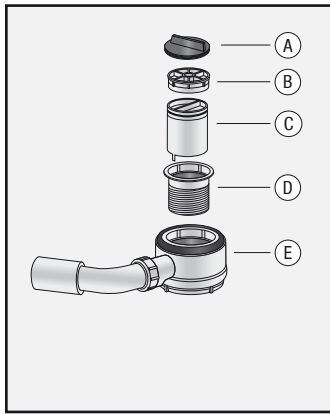

MONTAGEANLEITUNG

Duschelement mit Rinnenablauf

einseitiges Gefälle

vierseitiges Gefälle

Werkzeuge:	Montagezubehör: * optional bestellbar
 Zollstock	 Dichtinnen- und Außenecken ②
 Tacker	 Verbundkleber
 Bleistift	 Randdämmstreifen
 Cuttermesser	 Dichtset für Duschelemente ①
 Wasserwaage	 Sand-Zement Mischung (alternativ Unterbauelement)
 Zahnkelle 8mm	 Duschboardecke ③
 Wasserbehälter	

Gern beantworten wir Ihre Fragen unter: **03522 - 52 66 50**
(Mo bis Fr 8 - 16 Uhr)

oder erfahren Sie mehr im Montagevideo unter:
www.saxoboard.net/details-montage/video.html

Waagerechter Ablauf:

Senkrechter Ablauf: