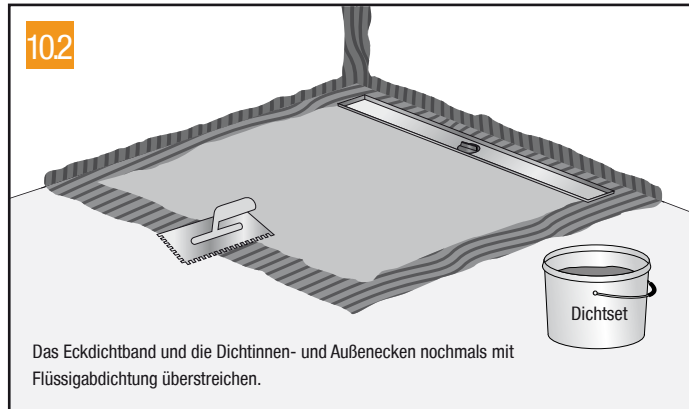

MONTAGEANLEITUNG

Duschelement mit Rinnenablauf

einseitiges Gefälle

vierseitiges Gefälle

Werkzeuge:	Montagezubehör: * optional bestellbar
 Zollstock	 Dichtinnen- und Außenecken ②
 Tacker	 Verbundkleber
 Bleistift	 Randdämmstreifen
 Cuttermesser	 Dichtset für Duschelemente ①
 Wasserwaage	 Sand-Zement Mischung (alternativ Unterbauelement)
 Zahnkelle 8mm	 Duschboardecke ③
 Wasserbehälter	

Gern beantworten wir Ihre Fragen unter: **03522 - 52 66 50**
(Mo bis Fr 8 - 16 Uhr)

oder erfahren Sie mehr im Montagevideo unter:
www.saxoboard.net/details-montage/video.html

Waagerechter Ablauf:

Senkrechter Ablauf:

Einbau waagerechter Ablauf:

Einbau senkrechter Ablauf:

Unterbau: Mörtelmischung

Unterbau Alternativ: Unterbauelement

Einbau mit Dichtvlies Randüberstand:

Distanzblättchen	für Belaghöhe
3 mm	6 mm
6 mm	9 mm
3 mm + 6 mm	12 mm
6 mm + 6 mm	15 mm
6 mm + 6 mm + 3 mm	18 mm
6 mm + 6 mm + 3 mm + 3 mm	21 mm

Alternativ: Einbau ohne Dichtvlies Randüberstand:

Größe	Verteilung	Aufteilung der Distanzplättchen in den jeweiligen Rinnenlängen.
300	□ ○ □	
500	□ □ ○ □ □	
600	□ □ ○ □ □ □	
700	□ □ □ ○ □ □ □	
800	□ □ □ □ ○ □ □ □ □	
900	□ □ □ □ □ ○ □ □ □ □ □	
1000	□ □ □ □ □ □ ○ □ □ □ □ □ □	
1100	□ □ □ □ □ □ □ ○ □ □ □ □ □ □ □	
1200	□ □ □ □ □ □ □ □ ○ □ □ □ □ □ □ □ □	