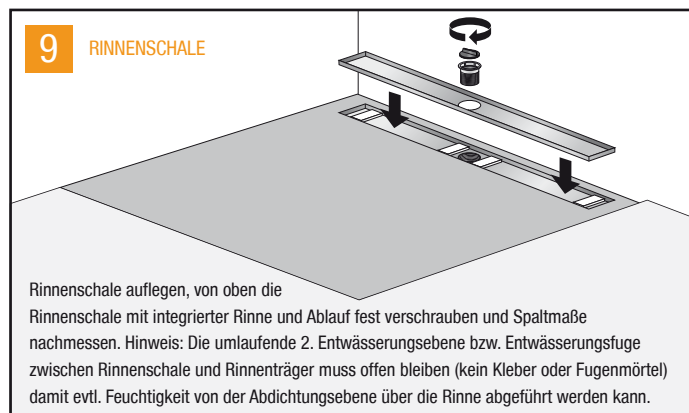

MONTAGEANLEITUNG

Duschelement mit Rinnenablauf

einseitiges Gefälle

vierseitiges Gefälle

Werkzeuge:	Montagezubehör: * optional bestellbar
 Zollstock	 Dichtinnen- und Außenecken ②
 Tacker	 Verbundkleber
 Bleistift	 Randdämmstreifen
 Cuttermesser	 Dichtset für Duschelemente ①
 Wasserwaage	 Sand-Zement Mischung (alternativ Unterbauelement)
 Zahnkelle 8mm	 Duschboardecke ③
 Wasserbehälter	

Gern beantworten wir Ihre Fragen unter: **03522 - 52 66 50**
(Mo bis Fr 8 - 16 Uhr)

oder erfahren Sie mehr im Montagevideo unter:
www.saxoboard.net/details-montage/video.html

Waagerechter Ablauf:

Senkrechter Ablauf:

Einbau waagerechter Ablauf:

Einbau senkrechter Ablauf:

Unterbau: Mörtelmischung

Unterbau Alternativ: Unterbauelement

Einbau mit Dichtvlies Randüberstand:

Distanzblättchen	für Belaghöhe
3 mm	6 mm
6 mm	9 mm
3 mm + 6 mm	12 mm
6 mm + 6 mm	15 mm
6 mm + 6 mm + 3 mm	18 mm
6 mm + 6 mm + 3 mm + 3 mm	21 mm