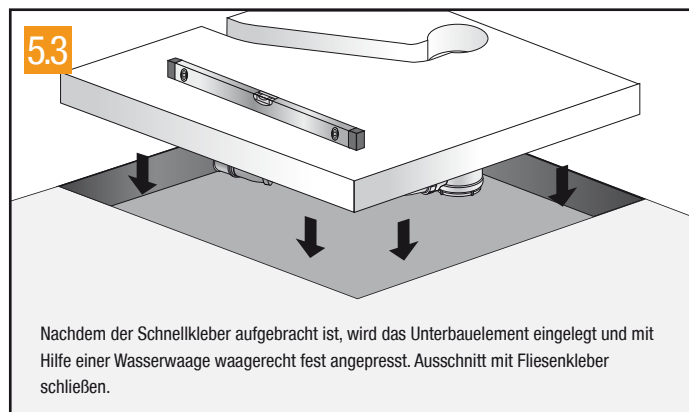

MONTAGEANLEITUNG

Duschelement mit Rinnenablauf

einseitiges Gefälle

vierseitiges Gefälle

Werkzeuge:	Montagezubehör: * optional bestellbar
 Zollstock	 Dichtinnen- und Außenecken ②
 Tacker	 Verbundkleber
 Bleistift	 Randdämmstreifen
 Cuttermesser	 Dichtset für Duschelemente ①
 Wasserwaage	 Sand-Zement Mischung (alternativ Unterbauelement)
 Zahnkelle 8mm	 Duschboardecke ③
 Wasserbehälter	

Gern beantworten wir Ihre Fragen unter: **03522 - 52 66 50**
(Mo bis Fr 8 - 16 Uhr)

oder erfahren Sie mehr im Montagevideo unter:
www.saxoboard.net/details-montage/video.html

Waagerechter Ablauf:

Senkrechter Ablauf:

Einbau waagerechter Ablauf:

Einbau senkrechter Ablauf:

Unterbau: Mörtelmischung

Unterbau Alternativ: Unterbauelement

Einbau mit Dichtvlies Randüberstand:

Distanzblättchen	für Belaghöhe
3 mm	6 mm
6 mm	9 mm
3 mm + 6 mm	12 mm
6 mm + 6 mm	15 mm
6 mm + 6 mm + 3 mm	18 mm
6 mm + 6 mm + 3 mm + 3 mm	21 mm

Alternativ: Einbau ohne Dichtvlies Randüberstand:

Größe	Verteilung	Aufteilung der Distanzplättchen in den jeweiligen Rinnenlängen.
300	□ ○ □	
500	□ □ ○ □ □	
600	□ □ ○ □ □ □	
700	□ □ □ ○ □ □ □	
800	□ □ □ □ ○ □ □ □ □	
900	□ □ □ □ □ ○ □ □ □ □ □	
1000	□ □ □ □ □ □ ○ □ □ □ □ □ □	
1100	□ □ □ □ □ □ □ ○ □ □ □ □ □ □ □	
1200	□ □ □ □ □ □ □ □ ○ □ □ □ □ □ □ □ □	