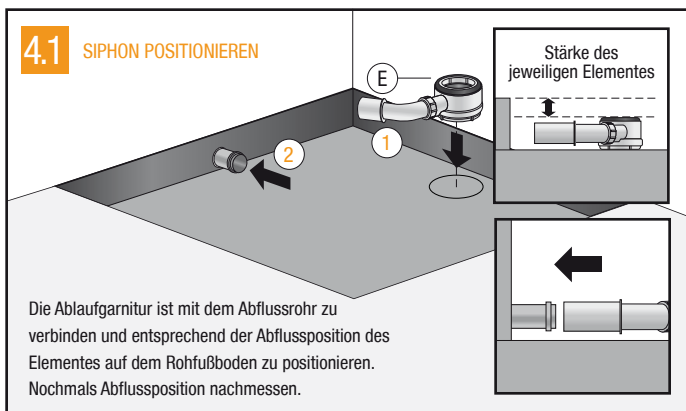

MONTAGEANLEITUNG

Duschelement mit Rinnenablauf

einseitiges Gefälle

vierseitiges Gefälle

Werkzeuge:	Montagezubehör: * optional bestellbar
 Zollstock	 Dichtinnen- und Außenecken ②
 Tacker	 Verbundkleber
 Bleistift	 Randdämmstreifen
 Cuttermesser	 Dichtset für Duschelemente ①
 Wasserwaage	 Sand-Zement Mischung (alternativ Unterbauelement)
 Zahnkelle 8mm	 Duschboardecke ③
 Wasserbehälter	

Gern beantworten wir Ihre Fragen unter: **03522 - 52 66 50**
(Mo bis Fr 8 - 16 Uhr)

oder erfahren Sie mehr im Montagevideo unter:
www.saxoboard.net/details-montage/video.html

Waagerechter Ablauf:

Senkrechter Ablauf:

Einbau waagerechter Ablauf:

Einbau senkrechter Ablauf:

Unterbau: Mörtelmischung

Unterbau Alternativ: Unterbauelement

Einbau mit Dichtvlies Randüberstand:

Distanzblättchen	für Belaghöhe
3 mm	6 mm
6 mm	9 mm
3 mm + 6 mm	12 mm
6 mm + 6 mm	15 mm
6 mm + 6 mm + 3 mm	18 mm
6 mm + 6 mm + 3 mm + 3 mm	21 mm