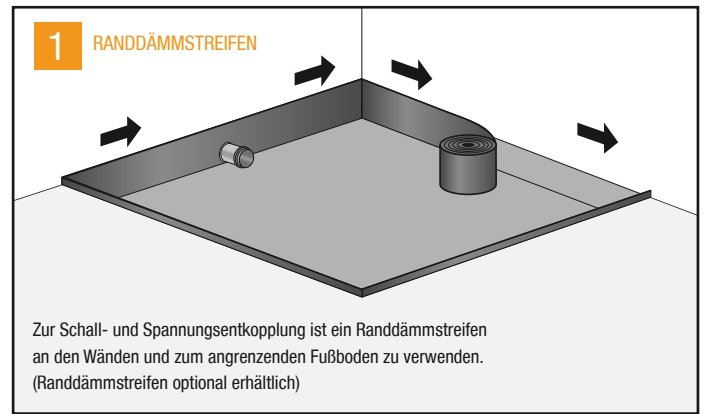

MONTAGEANLEITUNG

Duschelement mit Rinnenablauf

einseitiges Gefälle

vierseitiges Gefälle

Werkzeuge:	Montagezubehör: * optional bestellbar
 Zollstock	 Dichtinnen- und Außenecken ②
 Tacker	 Verbundkleber
 Bleistift	 Randdämmstreifen
 Cuttermesser	 Dichtset für Duschelemente ①
 Wasserwaage	 Sand-Zement Mischung (alternativ Unterbauelement)
 Zahnkelle 8mm	 Duschboardecke ③
 Wasserbehälter	

Gern beantworten wir Ihre Fragen unter: **03522 - 52 66 50**
(Mo bis Fr 8 - 16 Uhr)

oder erfahren Sie mehr im Montagevideo unter:
www.saxoboard.net/details-montage/video.html

Waagerechter Ablauf:

Senkrechter Ablauf: