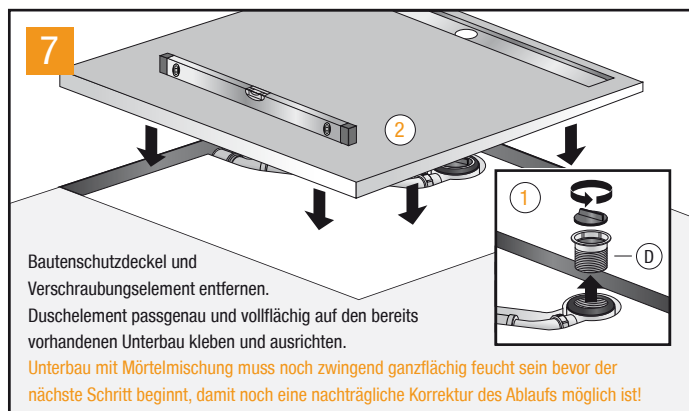

MONTAGEANLEITUNG

Duschelement mit Rinnenablauf

einseitiges Gefälle

vierseitiges Gefälle

Werkzeuge:	Montagezubehör: * optional bestellbar
 Zollstock	 Dichtinnen- und Außenecken ②
 Tacker	 Verbundkleber
 Bleistift	 Randdämmstreifen
 Cuttermesser	 Dichtset für Duschelemente ①
 Wasserwaage	 Sand-Zement Mischung (alternativ Unterbauelement)
 Zahnkelle 8mm	 Duschboardecke ③
 Wasserbehälter	

Gern beantworten wir Ihre Fragen unter: **03522 - 52 66 50**
(Mo bis Fr 8 - 16 Uhr)

oder erfahren Sie mehr im Montagevideo unter:
www.saxoboard.net/details-montage/video.html

Waagerechter Ablauf:

Senkrechter Ablauf:

Einbau waagerechter Ablauf:

Einbau senkrechter Ablauf:

Unterbau: Mörtelmischung

Unterbau Alternativ: Unterbauelement

Einbau mit Dichtvlies Randüberstand:

Distanzblättchen	für Belaghöhe
3 mm	6 mm
6 mm	9 mm
3 mm + 6 mm	12 mm
6 mm + 6 mm	15 mm
6 mm + 6 mm + 3 mm	18 mm
6 mm + 6 mm + 3 mm + 3 mm	21 mm

Alternativ: Einbau ohne Dichtvlies Randüberstand:

Größe	Verteilung	Aufteilung der Distanzplättchen in den jeweiligen Rinnenlängen.
300	□ ○ □	
500	□ □ ○ □ □	
600	□ □ ○ □ □ □	
700	□ □ □ ○ □ □ □	
800	□ □ □ □ ○ □ □ □ □	
900	□ □ □ □ □ ○ □ □ □ □ □	
1000	□ □ □ □ □ □ ○ □ □ □ □ □ □	
1100	□ □ □ □ □ □ □ ○ □ □ □ □ □ □ □	
1200	□ □ □ □ □ □ □ □ ○ □ □ □ □ □ □ □ □	