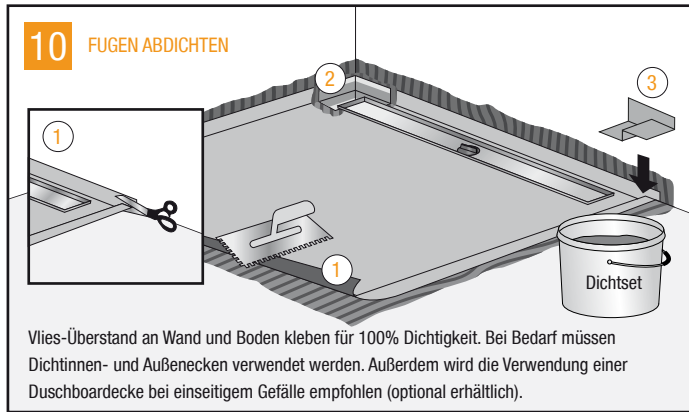

MONTAGEANLEITUNG

Duschelement mit Rinnenablauf

einseitiges Gefälle

vierseitiges Gefälle

Werkzeuge:	Montagezubehör: * optional bestellbar
 Zollstock	 Dichtinnen- und Außenecken ②
 Tacker	 Verbundkleber
 Bleistift	 Randdämmstreifen
 Cuttermesser	 Dichtset für Duschelemente ①
 Wasserwaage	 Sand-Zement Mischung (alternativ Unterbauelement)
 Zahnkelle 8mm	 Duschboardecke ③
 Wasserbehälter	

Gern beantworten wir Ihre Fragen unter: **03522 - 52 66 50**
(Mo bis Fr 8 - 16 Uhr)

oder erfahren Sie mehr im Montagevideo unter:
www.saxoboard.net/details-montage/video.html

Waagerechter Ablauf:

Senkrechter Ablauf:

Einbau waagerechter Ablauf:

Einbau senkrechter Ablauf:

Unterbau: Mörtelmischung

Unterbau Alternativ: Unterbauelement

Einbau mit Dichtvlies Randüberstand:

Distanzblättchen	für Belaghöhe
3 mm	6 mm
6 mm	9 mm
3 mm + 6 mm	12 mm
6 mm + 6 mm	15 mm
6 mm + 6 mm + 3 mm	18 mm
6 mm + 6 mm + 3 mm + 3 mm	21 mm