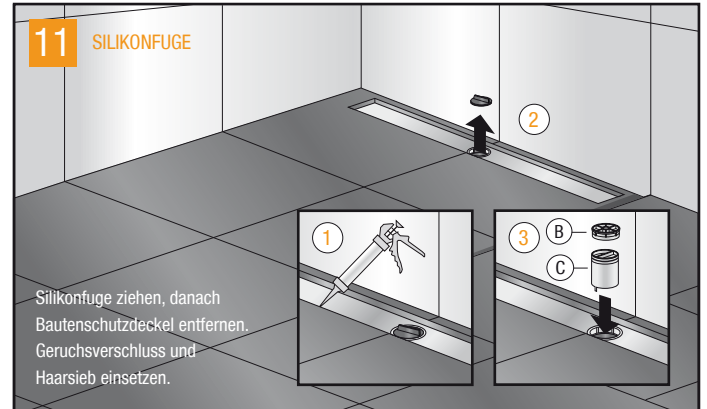

Alternativ: Einbau ohne Dichtvlies Randüberstand:

Größe	Verteilung	Aufteilung der Distanzplättchen in den jeweiligen Rinnenlängen.
300	□ ○ □	
500	□ □ ○ □ □	
600	□ □ ○ □ □ □	
700	□ □ □ ○ □ □ □	
800	□ □ □ □ ○ □ □ □ □	
900	□ □ □ □ □ ○ □ □ □ □ □	
1000	□ □ □ □ □ □ ○ □ □ □ □ □ □	
1100	□ □ □ □ □ □ □ ○ □ □ □ □ □ □ □	
1200	□ □ □ □ □ □ □ □ ○ □ □ □ □ □ □ □ □	

Disclaimer: Sämtliche Inhalte dieser Drucksache sind unser Eigentum. Die Verwendung der Inhalte darf nur mit unserer ausdrücklichen schriftlichen Genehmigung erfolgen.

Gern beantworten wir Ihre Fragen unter: **03522 - 52 66 50**
(Mo bis Fr 8 - 16 Uhr)

oder erfahren Sie mehr im Montagevideo unter:
www.saxoboard.net/details-montage/video.html