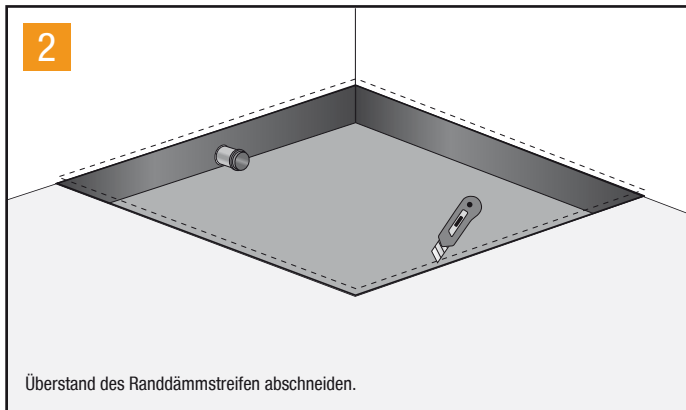

MONTAGEANLEITUNG

Duschelement mit Rinnenablauf

einseitiges Gefälle

vierseitiges Gefälle

Werkzeuge:	Montagezubehör: * optional bestellbar
 Zollstock	 Dichtinnen- und Außenecken ②
 Tacker	 Verbundkleber
 Bleistift	 Randdämmstreifen
 Cuttermesser	 Dichtset für Duschelemente ①
 Wasserwaage	 Sand-Zement Mischung (alternativ Unterbauelement)
 Zahnkelle 8mm	 Duschboardecke ③
 Wasserbehälter	

Gern beantworten wir Ihre Fragen unter: **03522 - 52 66 50**
(Mo bis Fr 8 - 16 Uhr)

oder erfahren Sie mehr im Montagevideo unter:
www.saxoboard.net/details-montage/video.html

Waagerechter Ablauf:

Senkrechter Ablauf: