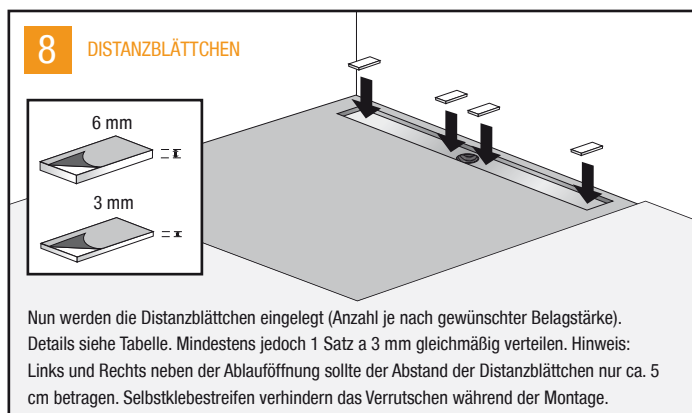

Unterbau: Mörtelmischung