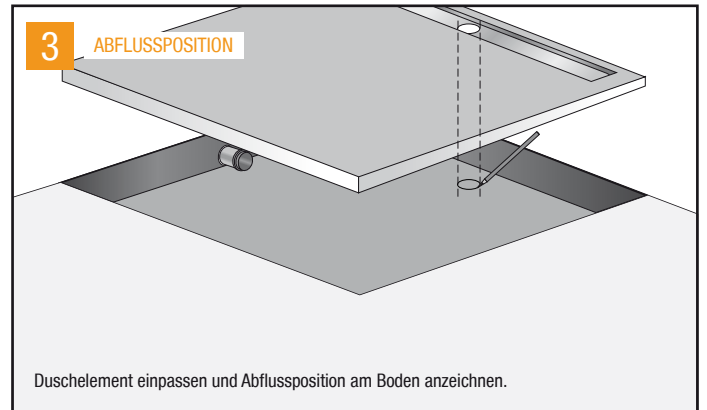

MONTAGEANLEITUNG

Duschelement mit Rinnenablauf

einseitiges Gefälle

vierseitiges Gefälle

Werkzeuge:	Montagezubehör: * optional bestellbar
 Zollstock	 Dichtinnen- und Außenecken ②
 Tacker	 Verbundkleber
 Bleistift	 Randdämmstreifen
 Cuttermesser	 Dichtset für Duschelemente ①
 Wasserwaage	 Sand-Zement Mischung (alternativ Unterbauelement)
 Zahnkelle 8mm	 Duschboardecke ③
 Wasserbehälter	

Gern beantworten wir Ihre Fragen unter: **03522 - 52 66 50**
(Mo bis Fr 8 - 16 Uhr)

oder erfahren Sie mehr im Montagevideo unter:
www.saxoboard.net/details-montage/video.html

Waagerechter Ablauf:

Senkrechter Ablauf: