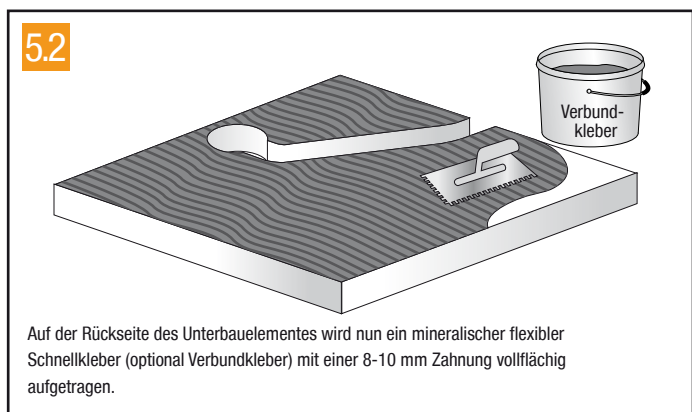

MONTAGEANLEITUNG

Duschelement mit Rinnenablauf

einseitiges Gefälle

vierseitiges Gefälle

Werkzeuge:	Montagezubehör: * optional bestellbar
 Zollstock	 Dichtinnen- und Außenecken ②
 Tacker	 Verbundkleber
 Bleistift	 Randdämmstreifen
 Cuttermesser	 Dichtset für Duschelemente ①
 Wasserwaage	 Sand-Zement Mischung (alternativ Unterbauelement)
 Zahnkelle 8mm	 Duschboardecke ③
 Wasserbehälter	

Gern beantworten wir Ihre Fragen unter: **03522 - 52 66 50**
(Mo bis Fr 8 - 16 Uhr)

oder erfahren Sie mehr im Montagevideo unter:
www.saxoboard.net/details-montage/video.html

Waagerechter Ablauf:

Senkrechter Ablauf:

Einbau waagerechter Ablauf:

Einbau senkrechter Ablauf:

Unterbau: Mörtelmischung

Unterbau Alternativ: Unterbauelement

Einbau mit Dichtvlies Randüberstand:

Distanzblättchen	für Belaghöhe
3 mm	6 mm
6 mm	9 mm
3 mm + 6 mm	12 mm
6 mm + 6 mm	15 mm
6 mm + 6 mm + 3 mm	18 mm
6 mm + 6 mm + 3 mm + 3 mm	21 mm