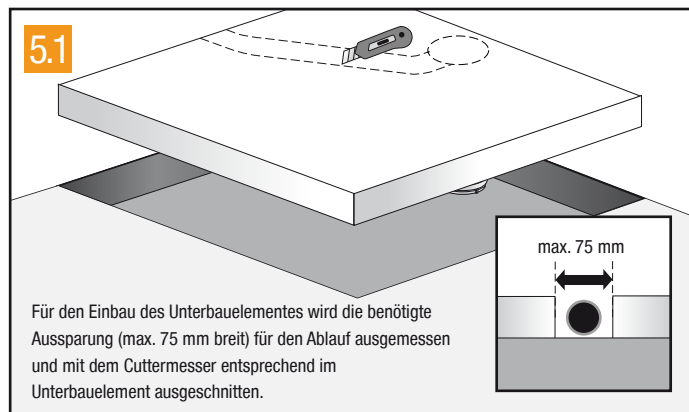

MONTAGEANLEITUNG

Duschelement mit Rinnenablauf

einseitiges Gefälle

vierseitiges Gefälle

Werkzeuge:	Montagezubehör: * optional bestellbar
 Zollstock	 Dichtinnen- und Außenecken ②
 Tacker	 Verbundkleber
 Bleistift	 Randdämmstreifen
 Cuttermesser	 Dichtset für Duschelemente ①
 Wasserwaage	 Sand-Zement Mischung (alternativ Unterbauelement)
 Zahnkelle 8mm	 Duschboardecke ③
 Wasserbehälter	

Gern beantworten wir Ihre Fragen unter: **03522 - 52 66 50**
(Mo bis Fr 8 - 16 Uhr)

oder erfahren Sie mehr im Montagevideo unter:
www.saxoboard.net/details-montage/video.html

Waagerechter Ablauf:

Senkrechter Ablauf:

Einbau waagerechter Ablauf:

Einbau senkrechter Ablauf:

Unterbau: Mörtelmischung

Unterbau Alternativ: Unterbauelement

Einbau mit Dichtvlies Randüberstand:

Distanzblättchen	für Belaghöhe
3 mm	6 mm
6 mm	9 mm
3 mm + 6 mm	12 mm
6 mm + 6 mm	15 mm
6 mm + 6 mm + 3 mm	18 mm
6 mm + 6 mm + 3 mm + 3 mm	21 mm

Alternativ: Einbau ohne Dichtvlies Randüberstand:

Größe	Verteilung	Aufteilung der Distanzplättchen in den jeweiligen Rinnenlängen.
300	□ ○ □	
500	□ □ ○ □ □	
600	□ □ ○ □ □ □	
700	□ □ □ ○ □ □ □	
800	□ □ □ □ ○ □ □ □ □	
900	□ □ □ □ □ ○ □ □ □ □ □	
1000	□ □ □ □ □ □ ○ □ □ □ □ □ □	
1100	□ □ □ □ □ □ □ ○ □ □ □ □ □ □ □	
1200	□ □ □ □ □ □ □ □ ○ □ □ □ □ □ □ □ □	