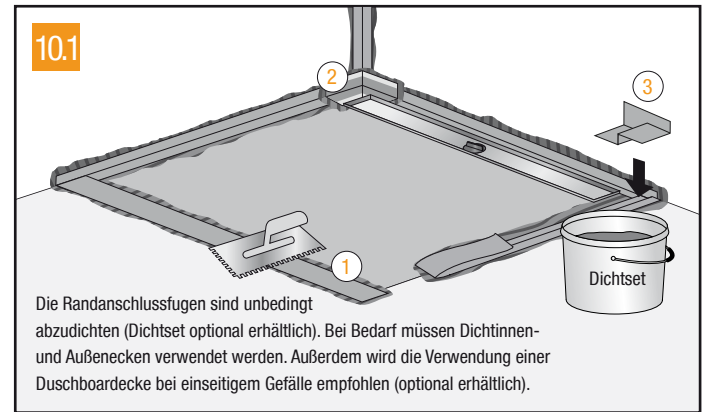

MONTAGEANLEITUNG

Duschelement mit Rinnenablauf

einseitiges Gefälle

vierseitiges Gefälle

Werkzeuge:	Montagezubehör: * optional bestellbar
 Zollstock	 Dichtinnen- und Außenecken ②
 Tacker	 Verbundkleber
 Bleistift	 Randdämmstreifen
 Cuttermesser	 Dichtset für Duschelemente ①
 Wasserwaage	 Sand-Zement Mischung (alternativ Unterbauelement)
 Zahnkelle 8mm	 Duschboardecke ③
 Wasserbehälter	

Gern beantworten wir Ihre Fragen unter: **03522 - 52 66 50**
(Mo bis Fr 8 - 16 Uhr)

oder erfahren Sie mehr im Montagevideo unter:
www.saxoboard.net/details-montage/video.html

Waagerechter Ablauf:

Senkrechter Ablauf:

Einbau waagerechter Ablauf:

Einbau senkrechter Ablauf:

Unterbau: Mörtelmischung

Unterbau Alternativ: Unterbauelement

Einbau mit Dichtvlies Randüberstand:

Distanzblättchen	für Belaghöhe
3 mm	6 mm
6 mm	9 mm
3 mm + 6 mm	12 mm
6 mm + 6 mm	15 mm
6 mm + 6 mm + 3 mm	18 mm
6 mm + 6 mm + 3 mm + 3 mm	21 mm

Alternativ: Einbau ohne Dichtvlies Randüberstand:

Größe	Verteilung	Aufteilung der Distanzplättchen in den jeweiligen Rinnenlängen.
300	□ ○ □	
500	□ □ ○ □ □	
600	□ □ ○ □ □ □	
700	□ □ □ ○ □ □ □	
800	□ □ □ □ ○ □ □ □ □	
900	□ □ □ □ □ ○ □ □ □ □ □	
1000	□ □ □ □ □ □ ○ □ □ □ □ □ □	
1100	□ □ □ □ □ □ □ ○ □ □ □ □ □ □ □	
1200	□ □ □ □ □ □ □ □ ○ □ □ □ □ □ □ □ □	