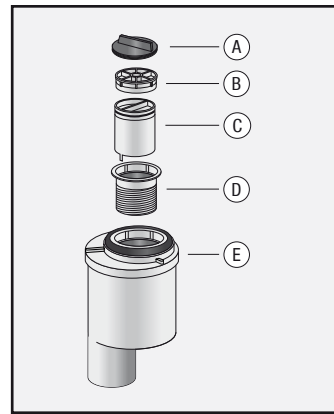

MONTAGEANLEITUNG

Duschelement mit Rinnenablauf

einseitiges Gefälle

vierseitiges Gefälle

Werkzeuge:	Montagezubehör: * optional bestellbar
 Zollstock	 Dichtinnen- und Außenecken ②
 Tacker	 Verbundkleber
 Bleistift	 Randdämmstreifen
 Cuttermesser	 Dichtset für Duschelemente ①
 Wasserwaage	 Sand-Zement Mischung (alternativ Unterbauelement)
 Zahnkelle 8mm	 Duschboardecke ③
 Wasserbehälter	

Gern beantworten wir Ihre Fragen unter: **03522 - 52 66 50**
(Mo bis Fr 8 - 16 Uhr)

oder erfahren Sie mehr im Montagevideo unter:
www.saxoboard.net/details-montage/video.html

Waagerechter Ablauf:

Senkrechter Ablauf: