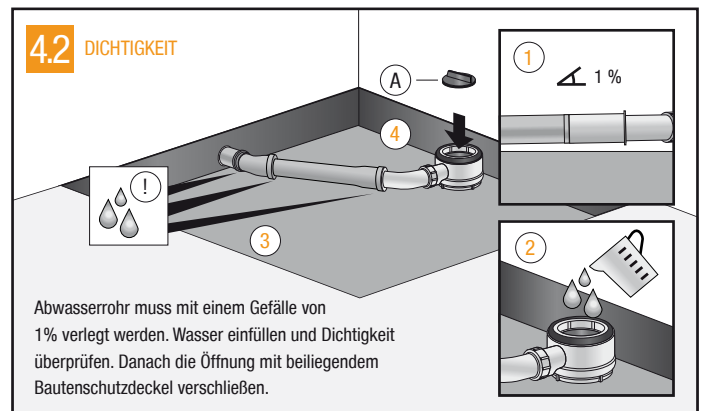

MONTAGEANLEITUNG

Duschelement mit Rinnenablauf

einseitiges Gefälle

vierseitiges Gefälle

Werkzeuge:	Montagezubehör: * optional bestellbar
 Zollstock	 Dichtinnen- und Außenecken ②
 Tacker	 Verbundkleber
 Bleistift	 Randdämmstreifen
 Cuttermesser	 Dichtset für Duschelemente ①
 Wasserwaage	 Sand-Zement Mischung (alternativ Unterbauelement)
 Zahnkelle 8mm	 Duschboardecke ③
 Wasserbehälter	

Gern beantworten wir Ihre Fragen unter: **03522 - 52 66 50**
(Mo bis Fr 8 - 16 Uhr)

oder erfahren Sie mehr im Montagevideo unter:
www.saxoboard.net/details-montage/video.html

Waagerechter Ablauf:

Senkrechter Ablauf:

Einbau waagerechter Ablauf:

Einbau senkrechter Ablauf:

Unterbau: Mörtelmischung

Unterbau Alternativ: Unterbauelement

Einbau mit Dichtvlies Randüberstand:

Distanzblättchen	für Belaghöhe
3 mm	6 mm
6 mm	9 mm
3 mm + 6 mm	12 mm
6 mm + 6 mm	15 mm
6 mm + 6 mm + 3 mm	18 mm
6 mm + 6 mm + 3 mm + 3 mm	21 mm