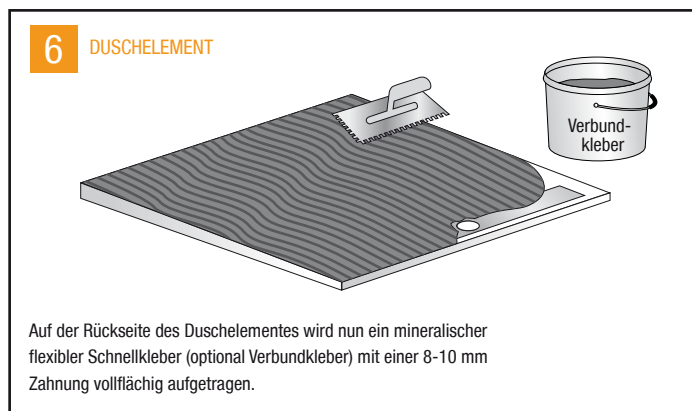

MONTAGEANLEITUNG

Duschelement mit Rinnenablauf

einseitiges Gefälle

vierseitiges Gefälle

Werkzeuge:	Montagezubehör: * optional bestellbar
 Zollstock	 Dichtinnen- und Außenecken ②
 Tacker	 Verbundkleber
 Bleistift	 Randdämmstreifen
 Cuttermesser	 Dichtset für Duschelemente ①
 Wasserwaage	 Sand-Zement Mischung (alternativ Unterbauelement)
 Zahnkelle 8mm	 Duschboardecke ③
 Wasserbehälter	

Gern beantworten wir Ihre Fragen unter: **03522 - 52 66 50**
(Mo bis Fr 8 - 16 Uhr)

oder erfahren Sie mehr im Montagevideo unter:
www.saxoboard.net/details-montage/video.html

Waagerechter Ablauf:

Senkrechter Ablauf:

Einbau waagerechter Ablauf:

Einbau senkrechter Ablauf:

Unterbau: Mörtelmischung

Unterbau Alternativ: Unterbauelement

Einbau mit Dichtvlies Randüberstand:

Distanzblättchen	für Belaghöhe
3 mm	6 mm
6 mm	9 mm
3 mm + 6 mm	12 mm
6 mm + 6 mm	15 mm
6 mm + 6 mm + 3 mm	18 mm
6 mm + 6 mm + 3 mm + 3 mm	21 mm