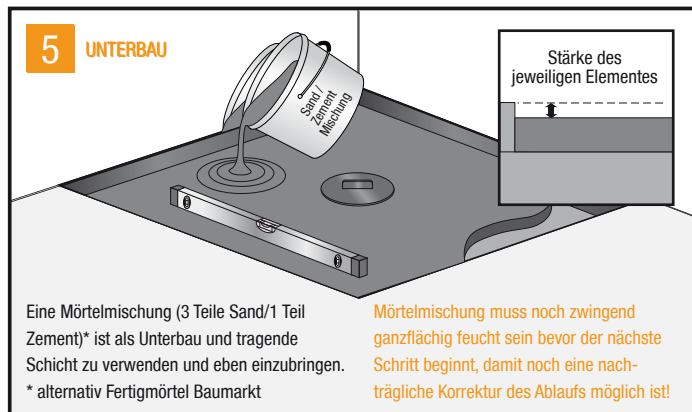

MONTAGEANLEITUNG

Duschelement mit Rinnenablauf

einseitiges Gefälle

vierseitiges Gefälle

Werkzeuge:	Montagezubehör: * optional bestellbar
 Zollstock	 Dichtinnen- und Außenecken ②
 Tacker	 Verbundkleber
 Bleistift	 Randdämmstreifen
 Cuttermesser	 Dichtset für Duschelemente ①
 Wasserwaage	 Sand-Zement Mischung (alternativ Unterbauelement)
 Zahnkelle 8mm	 Duschboardecke ③
 Wasserbehälter	

Gern beantworten wir Ihre Fragen unter: **03522 - 52 66 50**
(Mo bis Fr 8 - 16 Uhr)

oder erfahren Sie mehr im Montagevideo unter:
www.saxoboard.net/details-montage/video.html

Waagerechter Ablauf:

Senkrechter Ablauf:

Einbau waagerechter Ablauf:

Einbau senkrechter Ablauf:

Unterbau: Mörtelmischung

Unterbau Alternativ: Unterbauelement

Einbau mit Dichtvlies Randüberstand:

Distanzblättchen	für Belaghöhe
3 mm	6 mm
6 mm	9 mm
3 mm + 6 mm	12 mm
6 mm + 6 mm	15 mm
6 mm + 6 mm + 3 mm	18 mm
6 mm + 6 mm + 3 mm + 3 mm	21 mm